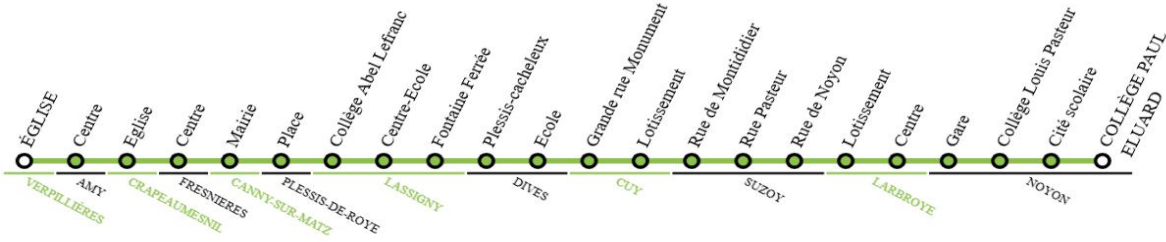

+ d'infos

oise
mobilité
oise-mobilite.fr | 0970 150 150

674

VERPILLERES

NOYON

LIGNE RÉGULIÈRE

PÉRIODICITÉ Valable du 01/09/25 au 04/07/26 en Période Sco. (PS) et Période de Vac. Sco. (PVS)

Course	30617	30613	31543	30593	30625	30614
Période	PS	PVS	PS	PS	PS	PS
Jours de circulation	LMmJV	LMmJV	LMmJV	LMmJV	LMmJV	m
Transporteur	TNO	TNO	TNO	TNO	TNO	TNO
VERPILLIÈRES - Eglise	06:43	06:48				13:18
AMY - Centre	06:45	06:50				13:20
CRAPEAUMESNIL - Eglise	06:50	06:55				13:25
FRESNIÈRES - Centre	06:55	07:00				13:30
CANNY-SUR-MATZ - Mairie	07:00	07:05				13:35
PLESSIS-DE-ROYE - Place	07:05	07:10	08:05	09:20		13:40
LASSIGNY - Collège Abel Lefranc	07:08		08:08			
LASSIGNY - Centre-Ecole	07:11	07:15	08:11	09:25	13:15	13:45
LASSIGNY - Fontaine Ferrée	07:12	07:16	08:12	09:26	13:16	13:46
DIVES - Plessis-cacheleux	07:16	07:20	08:16	09:30	13:20	13:50
DIVES - Ecole	07:18	07:22	08:18	09:32	13:22	13:52
CUY - Grande rue Monument	07:20	07:24	08:20	09:34	13:24	13:54
CUY - Lotissement	07:21	07:25	08:21	09:35	13:25	13:55
SUZOY - Rue de Montdidier	07:24	07:28	08:24	09:38	13:28	13:58
SUZOY - Rue Pasteur	07:25	07:29	08:25	09:39	13:29	13:59
SUZOY - Rue de Noyon	07:26	07:30	08:26	09:40	13:30	14:00
LARBROYE - Lotissement	07:30	07:34	08:27	09:44	13:34	14:04
LARBROYE - Centre	07:31	07:35	08:28	09:45	13:35	14:05
NOYON - Gare	07:38	07:45		09:52	13:40	14:10
NOYON - Collège Louis Pasteur	07:41				13:45	
NOYON - Cité scolaire	07:43			09:55	13:47	
NOYON - Collège Paul Eluard	07:48		08:35	10:00	13:52	
NOYON - Collège Louis Pasteur			08:41			
NOYON - Cité scolaire			08:43			
NOYON - Gare			08:48			