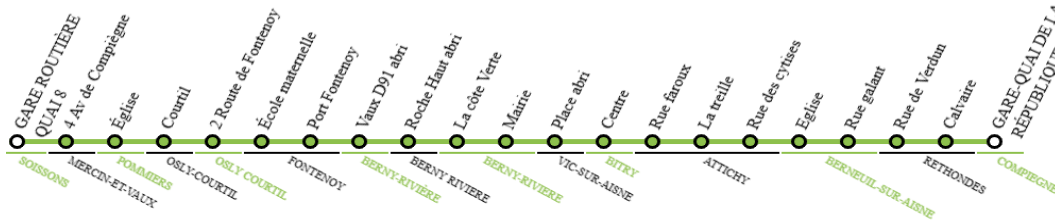

652

SOISSONS

COMPIEGNE PAR LES VILLAGES

LIGNE RÉGULIÈRE

PÉRIODICITÉ Valable du 01/09/25 au 04/07/26 en Période Sco. (PS) et Période de Vac. Sco. (PVS)

En direction de **Venette - Centre commercial**

Course	31624	30859	30865	30861	30862	30863	30866	30864	30011	31514	30870	30869	30872
Période	PS	PS	PVS	PS	PS	PS	PVS	PS	PS	PS	PVS	PS	PS
Jours de circulation	S	LMmJV	LMmJVS	m	S	LM_JV	LMmJVS	LM_JV	m	S	LMmJVS	S	LMmJV
Transporteur	IST	IST	IST	IST	IST	IST	IST	IST	IST	IST	IST	IST	IST
SOISSONS - Lycée CES bd Presles				12:18									
SOISSONS - ZAC de l'archer				12:25									
SOISSONS - Gare Routière - Quai 8	07:43	07:43	08:08	12:30	12:28	12:53	13:13	15:08	15:08	15:33	18:18	18:23	19:03
SOISSONS - Dumas 2			08:13	12:37	12:35	12:58	13:18	15:13	15:13	15:38	18:23	18:28	19:09
MERCIN-ET-VAUX - 4 Av de Compiègne	07:49	07:49	08:18	12:44	12:40	13:08	13:23	15:18	15:18	15:43	18:28	18:33	19:15
POMMIERS - Eglise	07:55	07:55	08:23	12:47	12:45	13:12	13:28	15:23	15:23	15:48	18:31	18:35	19:18
OSLY-COURTIL - Courtil	07:57	07:57	08:25	12:49	12:47	13:14	13:33	15:28	15:28	15:50	18:33	18:37	19:20
OSLY-COURTIL - 2 Route de Fontenoy	07:58	07:58	08:26	12:51	12:48	13:16	13:34	15:29	15:29	15:51	18:34	18:38	19:22
FONTENOY - École maternelle	08:02	08:03	08:30	12:54	12:52	13:19	13:38	15:33	15:33	15:55	18:38	18:42	19:25
FONTENOY - Port Fontenoy	08:03	08:04	08:31	12:55	12:54	13:20	13:39	15:34	15:34	15:56	18:40	18:43	19:27
BERNY-RIVIÈRE - Vaux D91 abri	08:05	08:06	08:33	12:56	12:57	13:23	13:41	15:36	15:36	15:58	18:42	18:45	19:28
BERNY-RIVIÈRE - Roche Haut	08:06	08:07	08:34	12:57	12:58	13:24	13:42	15:37	15:37	15:59	18:43	18:46	19:29
BERNY-RIVIÈRE - La côte verte	08:07	08:09	08:36	12:59	13:00	13:25	13:43	15:38	15:38	16:00	18:44	18:47	19:31
BERNY-RIVIÈRE - Mairie	08:10	08:10	08:38	13:01	13:02	13:28	13:46	15:41	15:41	16:03	18:46	18:50	19:32
VIC-SUR-AISNE - Place abri	08:13	08:15	08:42	13:07	13:06	13:30	13:50	15:45	15:45	16:06	18:50	18:53	19:37
AUTRÈCHES - Eglise				13:13	13:13	13:36			15:51				19:46
AUTRÈCHES - Ecole				13:17	13:16	13:38			15:53				19:48
AUTRÈCHES - Rue st victor				13:19	13:18	13:40			15:55				19:50
BITRY - Centre	08:17	08:19	08:48		13:25		13:56	15:49	16:05	16:10			19:56
ATTICHY - Rue faroux	08:21	08:23	08:52		13:29		14:00	15:54	16:09	16:13			19:59
ATTICHY - La treille	08:22	08:25	08:53		13:30		14:01	15:56	16:10	16:14			20:01
ATTICHY - Rue des cytises	08:23	08:26	08:54		13:31		14:02	15:57	16:11	16:15			20:03
BERNEUIL-SUR-AISNE - Eglise	08:27	08:29	08:58		13:34		14:05	15:58	16:14	16:19			20:07
BERNEUIL-SUR-AISNE - Rue galant	08:28	08:30	08:59		13:35		14:06	16:00	16:15	16:20			20:09
RETHONDES - Rue de Verdun	08:33	08:38	09:03		13:44		14:10	16:05	16:24	16:24			20:13
RETHONDES - Calvaire	08:34	08:39	09:04		13:45		14:11	16:06	16:25	16:25			20:15
COMPIEGNE - Lycée Pierre d'Ailly		08:52											
COMPIEGNE - Lycée Mireille Grenet		08:55											
COMPIÈGNE - Gare-Quai de la République	08:48	09:05	09:19		13:55		14:26	16:21	16:35	16:40			20:30
VENETTE - Centre commercial													